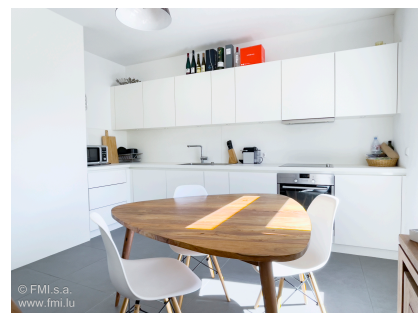

A LOUER

Miwweleg Appartement

- Uewerfläch : 63m²
- Disponibilité : 2026-06-01
- Référence : 4100S_App2_2_Anv
- Nombre d'étage(s) :
- Etage : 2
- Année de construction :

Caractéristiques

- Double vitrage
- Parlophone
- Chauffage au gaz
- Chauffage central
- Antenne Satellite
- Volets Electriques